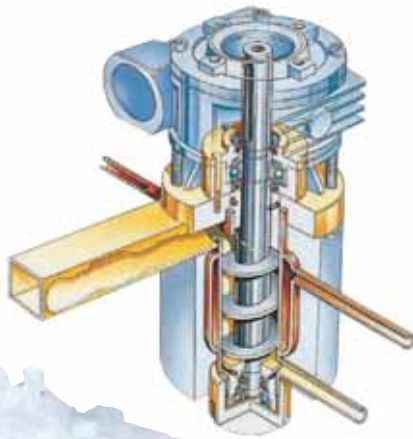

# ES50/70/100

\_ **Con carrozzeria in acciaio inox**, porta rientrante per una maggiore accessibilità al ghiaccio, adotta un innovativo concetto della meccanica interna: riduttore posto nella parte superiore dell'evaporatore.

\_ **These models are provided with stainless steel body**, reentering door which assures an easier accessibility to ice and they adopt an innovative concept of the internal mechanics: reducer placed on the evaporator upper part.

\_ **Avec la carrosserie en acier inoxydable**, la porte rentrante pour un accès plus facile à la glace, ils adoptent un concept innovateur de la mécanique intérieure: ils ont un réducteur placé dans la partie supérieure de l'évaporateur.

\_ **Mit Edelstahlgehäuse** und Einbuchtung der Tür zwecks besserem Zutritt zum Eis, verwendet dieses Gerät ein innovative Konzept der Innenmechanik: Getriebe im oberen Teil des Verdampfers.

\_ **Estos modelos tienen carrocería de acero inoxidable**, puerta retráctil para garantizar una accesibilidad mayor al hielo y utilizan un concepto innovador de la mecánica interna: reductor colocado en la parte superior del evaporador.