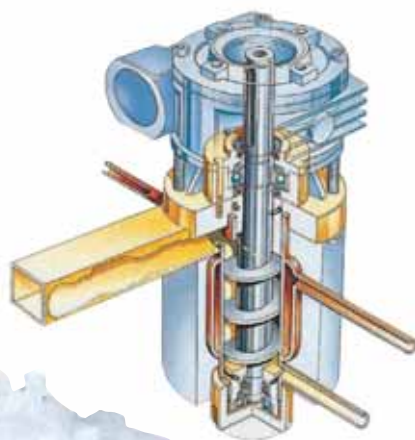

eurfrigor[®]
ICE MAKERS

_ Con carrozzeria in acciaio inox, adottano un innovativo concetto della meccanica interna: riduttore posto nella parte superiore dell'evaporatore per Mod. ES150/200/300. **Modelli senza serbatoio.**

_ These models are provided with stainless steel body and they adopt an innovative concept of the internal mechanics: reducer placed on the evaporator upper part for ES150/200/300 Models. **Models without tank.**

_ Avec la carrosserie en acier inoxydable, ils adoptent un concept innovateur de la mécanique intérieure: ils ont un réducteur placé dans la partie supérieure de l'évaporateur pour le modèles ES150/200/300. **Modèles sans réservoir.**

_ Mit Edelstahlgehäus, verwenden diese Geräte ein innovatives Konzept der Innenmechanik: Getriebe im oberen Teil des Verdampfers für Modell ES150/200/300. **Modell ohne Behälter.**

_ Estos modelos tienen carrocería de acero inoxidable y utilizan un concepto innovador de la mecánica interna: reductor colocado en la parte superior del evaporador para los Modelos ES150/200/300. **Modelos sin tanque.**